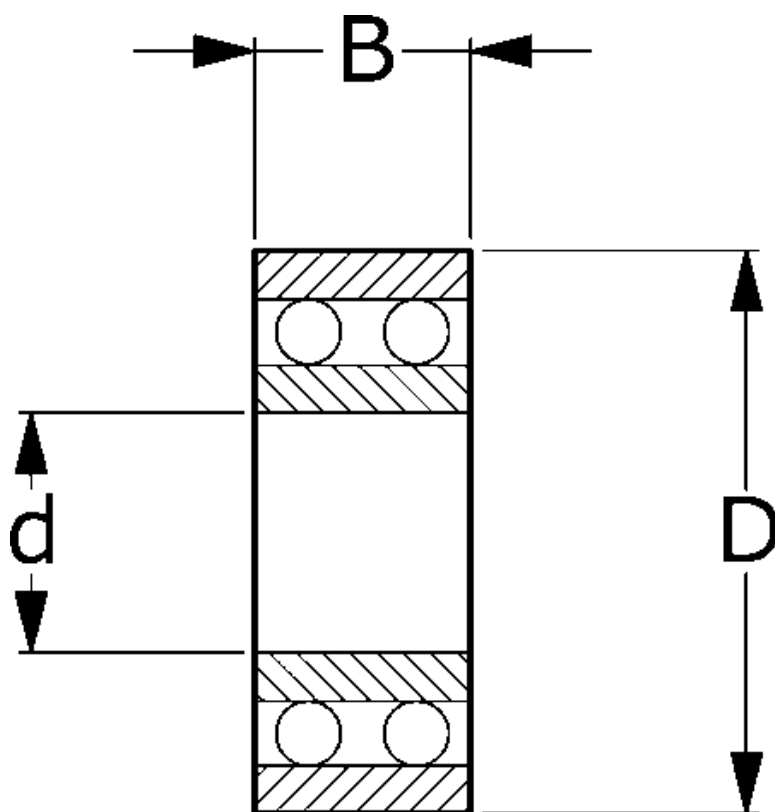

Varenummer: 571105502507

Beskrivelse: NSK Toradet selvoprettende kugleleje 2211-2RSTNG
Standard d=55 D=100 B=25

Mål

= Flere måldata: Hent PDF katalog under dokumenter

$B = 25$

$d = 55$

$D = 100$